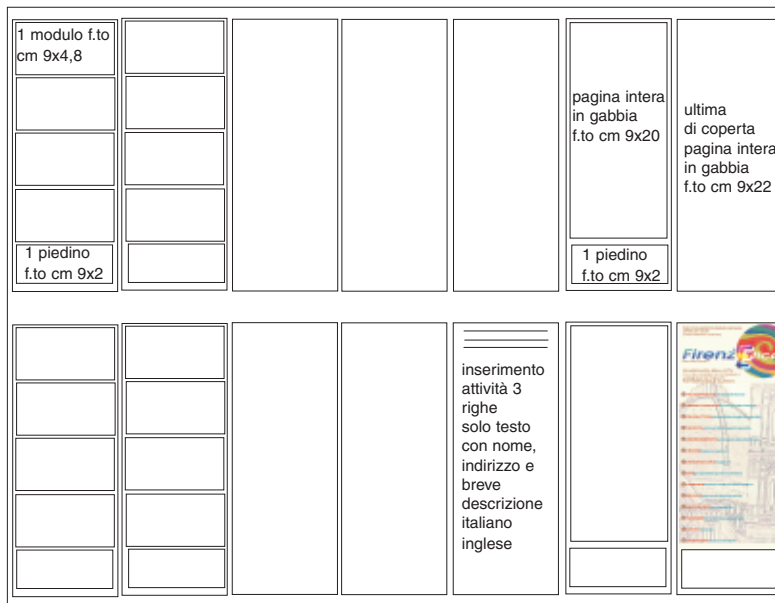

## LA MAPPA DI FIRENZE PER UN TURISMO CONSAPEVOLE LISTINO PREZZI 2010

**MAPPA** formato aperto cm.66,5x47 composta da 12 moduli e due moduli per inserimento redazionale (solo testo) e mappa dettagliata della città di Firenze.

1 mod. cm 6x7,5 euro 480,00  
compreso inserimento attività nella categoria e nel sito web

inserimento attività 3 righe di solo testo (270 battute) euro 50,00

ogni riga di testo aggiunta (90 battute spazi compresi) euro 20,00

## RETRO MAPPA

**RETRO MAPPA** formato chiuso cm. 9,5x23.  
7 facciate con soluzioni di impaginazione diversificate.  
Vedi soluzioni nei dettagli pagine

1 mod. cm 9x4,8 euro 370,00  
compreso inserimento attività nella categoria e nel sito web